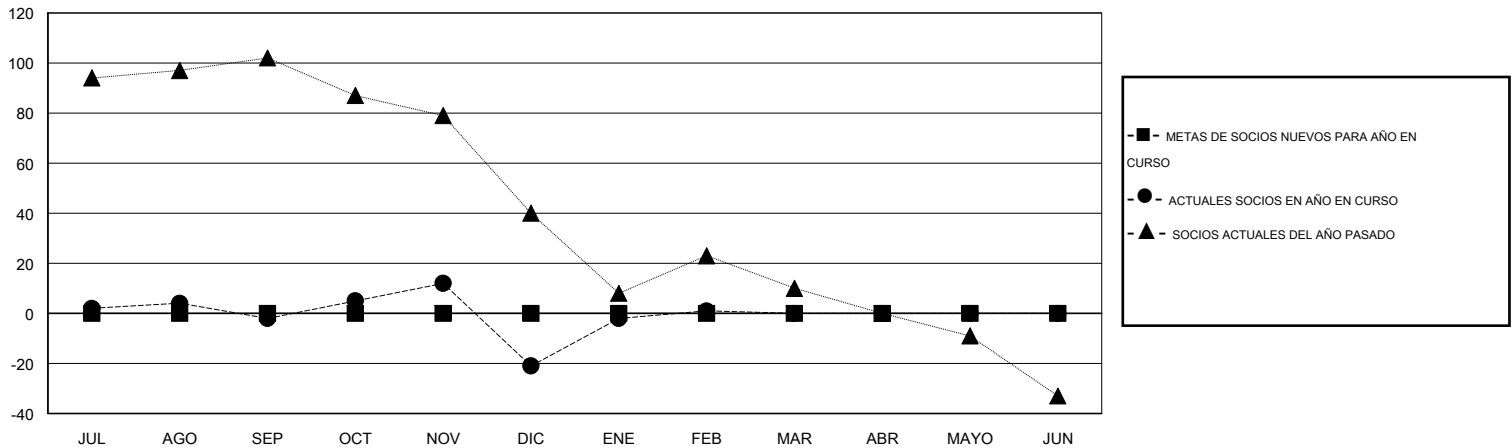

MONTHLY MEMBERSHIP PROGRESS REPORT

District B 6

Results as of: 2/29/2016

GMT: Joel Gómez Franco

UBICACIÓN MEXICO

GMT DE AE 3

Clubes					socios				
RESULTADOS DE 2015-2016					RESULTADOS DE 2015-2016				
TRIMESTRE	META DE CLUBES NUEVOS	NUEVOS CLUBES	CLUBES DADOS DE BAJA	GANANCIA/PÉRDIDA NETA	TRIMESTRE	META DE SOCIOS NUEVOS	SOCIOS FUNDADORES Y SOCIOS AÑADIDOS	SOCIOS DADOS DE BAJA	GANANCIA/PÉRDIDA NETA
JUL/AGO/SEP	0	0	0	0	JUL/AGO/SEP	0	40	42	-2
OCT/NOV/DIC	0	0	3	-3	OCT/NOV/DIC	0	38	57	-19
ENE/FEB/MAR	0	0	0	0	ENE/FEB/MAR	0	27	5	22
ABR/MAYO/JUN	0	0	0	0	ABR/MAYO/JUN	0	0	0	0

METAS Y CIFRA ACUMULATIVA DE CLUBES NUEVOS

METAS Y CIFRA ACUMULATIVA DE SOCIOS

CLUBES DADOS DE BAJA: 3	23 CLUBS OF 49 AÑADIERON 1 O MÁS SOCIOS NUEVOS	DISTRIBUCIÓN POR SEXO
		MASCULINO 518 (64.03%)
		FEMENINO 291 (35.97%)
SOCIOS DADOS DE BAJA	CLIC AQUÍ PARA DATOS DE SALUD DE CLUB	SOCIOS EN UNIDAD FAMILIAR 216
FALLECIDOS 14		CABEZA DE FAMILIA 87
CLUB CANCELADO 33		NO ES CABEZA DE FAMILIA 129
OTRO 57		
TOTAL 104		