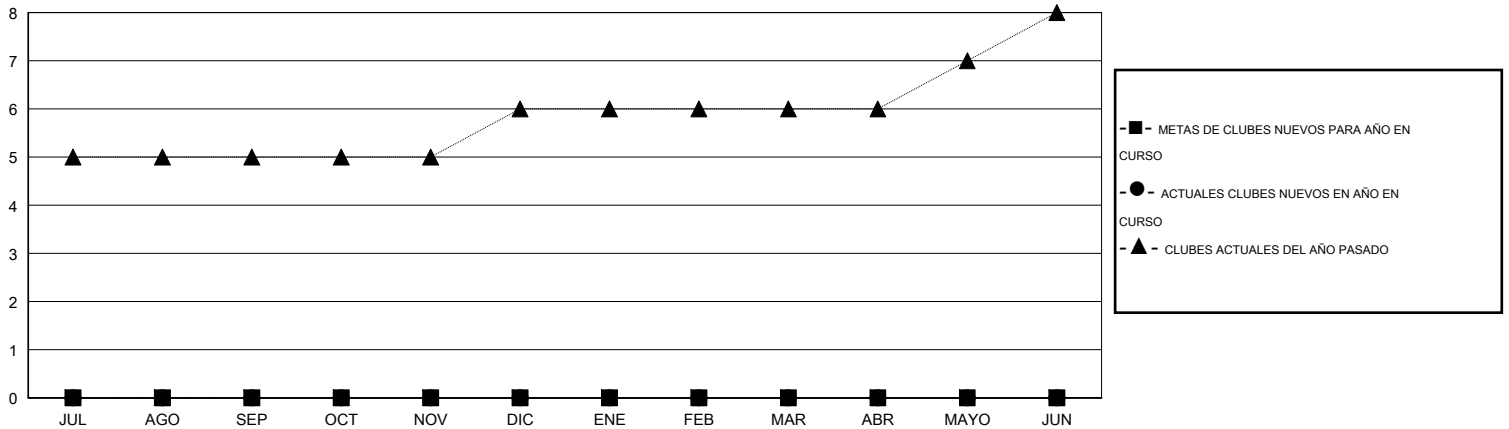

MONTHLY MEMBERSHIP PROGRESS REPORT

District B 6

Results as of: 2/29/2016

GMT: Joel Gómez Franco

UBICACIÓN MEXICO

GMT DE AE 3

Clubes					socios				
RESULTADOS DE 2015-2016					RESULTADOS DE 2015-2016				
TRIMESTRE	META DE CLUBES NUEVOS	NUEVOS CLUBES	CLUBES DADOS DE BAJA	GANANCIA/PÉRDIDA NETA	TRIMESTRE	META DE SOCIOS NUEVOS	SOCIOS FUNDADORES Y SOCIOS AÑADIDOS	SOCIOS DADOS DE BAJA	GANANCIA/PÉRDIDA NETA
JUL/AGO/SEP	0	0	0	0	JUL/AGO/SEP	0	40	42	-2
OCT/NOV/DIC	0	0	3	-3	OCT/NOV/DIC	0	38	57	-19
ENE/FEB/MAR	0	0	0	0	ENE/FEB/MAR	0	27	5	22
ABR/MAYO/JUN	0	0	0	0	ABR/MAYO/JUN	0	0	0	0

METAS Y CIFRA ACUMULATIVA DE CLUBES NUEVOS

METAS Y CIFRA ACUMULATIVA DE SOCIOS

CLUBES DADOS DE BAJA: 3	23 CLUBS OF 49 AÑADIERON 1 O MÁS SOCIOS NUEVOS	DISTRIBUCIÓN POR SEXO
		MASCULINO 518 (64.03%)
		FEMENINO 291 (35.97%)
SOCIOS DADOS DE BAJA	CLIC AQUÍ PARA DATOS DE SALUD DE CLUB	SOCIOS EN UNIDAD FAMILIAR 216
FALLECIDOS 14		CABEZA DE FAMILIA 87
CLUB CANCELADO 33		NO ES CABEZA DE FAMILIA 129
OTRO 57		
TOTAL 104		